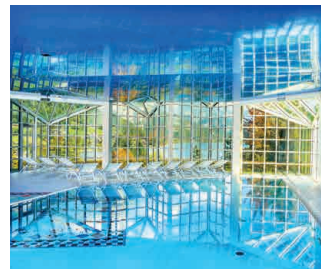

GETEILTE ERLEBNISSE...

RAHMENPROGRAMM

...SCHAFFEN SCHÖNE
ERINNERUNGEN