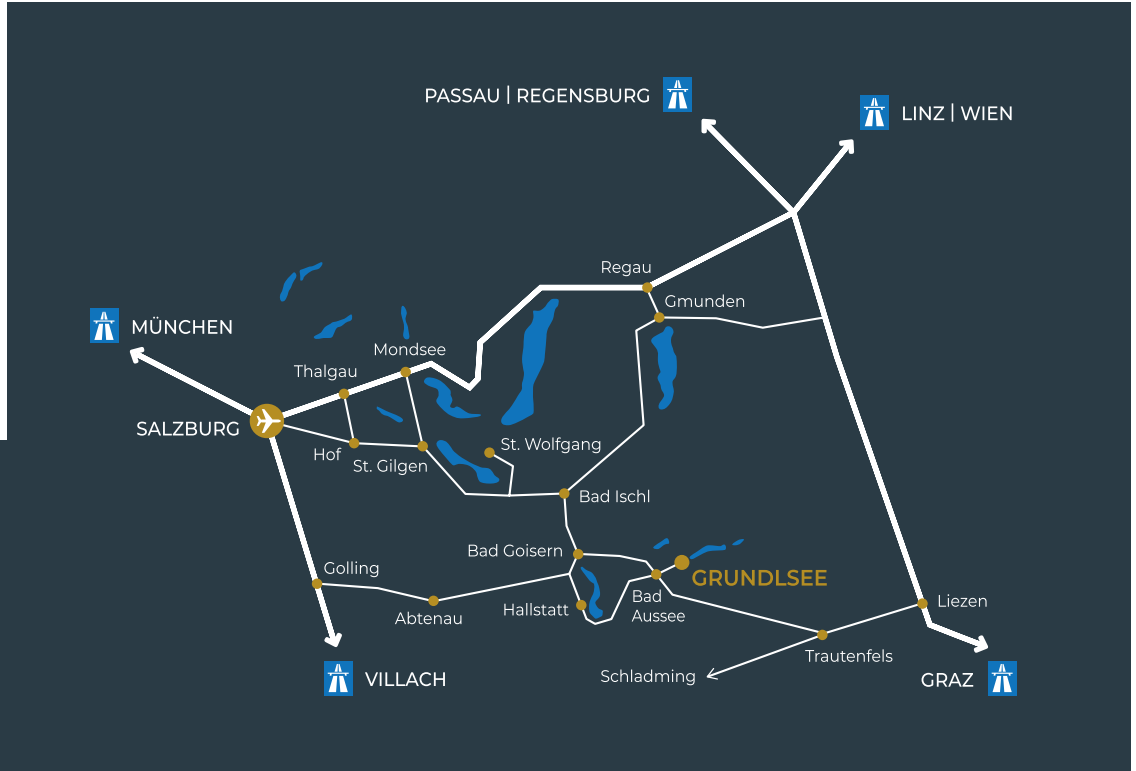

Für
5-200
Personen

TAGEN MIT SEEBLICK
IN EINZIGARTIGER ATMOSPHÄRE

WILLKOMMEN

HERZLICH WILLKOMMEN AM GRUNDLSEE

IHREM TAGUNGSORT IM HERZEN ÖSTERREICHS.

Im Ausseerland. Im Steirischen Salzkammergut. Zwischen Seen und Bergen. Wiesen und Wäldern. Im **MONDI Resort am Grundlsee**. Mit stylischem Hotel. Gemütlichen Appartements. Luxuriösen Chalets. Und einem eindrucksvollen Panorama-Wellnessbereich. Dazu zwei Restaurants, in denen Sie herzhaft oder ausgezeichnet mit 3 Hauben verwöhnt werden. Sechs verschiedenartige Veranstaltungsräume. Und eine Kulisse, die jeden Event – vom innovativen Meeting bis zum seriösen Seminar – erfolgreich in Szene setzt.

HOTEL

APPARTEMENTS

CHALETS

MONDI HOTEL AXAMS
www.axams.mondihotels.com

MONDI RESORT OBERSTAUFEN
www.oberstauften.mondihotels.com

MONDI RESORT GASTEIN
www.gastein.mondihotels.com

MONDI HOTEL TSCHERMS
www.tscherms.mondihotels.com

MONDI RESORT AM GRUNDLSEE
www.grundlsee.mondihotels.com

ENTFERNUNGEN

- Salzburg: 100 km
- Graz: 170 km
- München: 243 km
- Wien: 300 km

MONDI RESORT AM GRUNDLSEE

Archkogel 31 | A-8993 Grundlsee | Tel. +43 (0) 3622 / 84 77-0
grundlsee@mondihotels.com | www.grundlsee.mondihotels.com