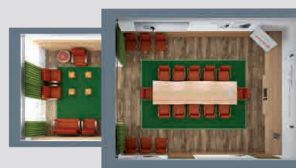

KAPAZITÄTEN

Block	–	48 Personen	24 Personen	16 Personen	13 Personen
U-Form	46 Personen	34 Personen	22 Personen	–	13 Personen
Parlament	90 Personen	70 Personen	32 Personen	–	13 Personen
Stuhlreihen	200 Personen	120 Personen	63 Personen	–	36 Personen
Bankett	150 Personen	140 Personen	70 Personen	–	–
Sesselkreis	60 Personen	45 Personen	28 Personen	–	16 Personen

EUGENIA-SCHWARZWALD-SAAL (212 m²)

RAUM TOPLITZSEE (142 m²)

RAUM KAMMERSEE | GRUNDLSEE (70 m²)

RAUM CASTIGLIONE (45 m²)

RAUM TRESSENSTEIN (35 m²)

KULINARIK

GENUSS DAS GANZE JAHR HERZHAFT UND PUR

STEFAN HAAS & TEAM SORGEN FÜR IHR LEIBLICHES WOHL. Egal ob in großer Runde oder im kleinen Kreis: Im MONDI Resort am Grundlsee halten Küchenchef Stefan Haas & Team viele Ideen bereit, um Ihrer Veranstaltung auch kulinarisch das gewisse Extra zu schenken. Während man im Gasthaus SEEBLICK herzhaftes, österreichische Speisen auf bis zu 200 Teller bringt, wird im exklusiven Gourmet-Restaurant WASSERMANN eine mit **drei Gault-Millau-Hauben** ausgezeichnete Kulinarik für bis zu 30 Personen kredenzt. Ihre Teilnehmer werden nicht nur satt, sondern begeistert sein. Ihre Veranstaltung nachhaltig inspirierend.